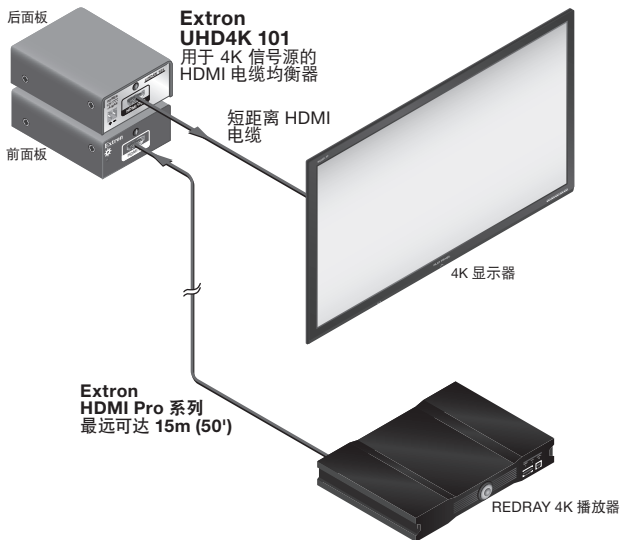

简介

Extron UHD4K 101 是一款用于 4K 视频信号的一路输入、一路输出 HDMI 电缆均衡器。它连接至长距离 HDMI 电缆的末端，与 Extron HDMI Pro 系列电缆配合使用时可对长达 15 m (50') 的 4K 信号进行均衡调整。UHD4K 101 还具有主动均衡功能，可为分辨率高达 4096x2160/30 Hz 和 1080p/60、12 位色深的视频信号提供最佳的图像质量。UHD4K 101 可通过连接的 HDMI 信号源或随附的外置电源供电，这使其非常适合用于永久性安装以及临时性应用环境。

特性

- 使用 Extron HDMI Pro 系列电缆可将 4K 视频信号延长至 15 m (50') 远的距离
- 支持分辨率高达 4K 的计算机和视频信号，包括 1080p/60 深色
- 支持 HDMI 参数标准，包括高达 10.2 Gbps 的数据速率、高达 12 位的色深、3D、唇型同步、高清无损的音频格式和 CEC
- 符合 HDCP 标准
- 自动输入电缆均衡
- 有助于显示设备和信号源之间的 EDID 通信和 HDCP 密钥交换
- 可直接由 HDMI 信号源设备供电

应用示意图

技术参数

注：*DVI 信号的输入/输出需使用合适的 HDMI 至 DVI-D 电缆或适配器。		
视频		
最高数据速率	10.2 Gbps (每色 3.4 Gbps)	
最高像素时钟	300 MHz	
分辨率范围	最高 1920x1200 或 1080p/60 Hz 或 3840x2160/60 Hz (4:2:0)(UHD), 4096x2160/30 Hz (4K)	
格式	RGB 和 YCbCr 数字视频	
标准	DVI 1.0, HDMI	
阻抗	100 Ω	
输入视频信号	1.2 Vp-p (TMDS)	
输入 DDC 信号	5 Vp-p (TTL)	
视频输入		
数量/信号类型	1 路单链路 HDMI (或 DVI-D*)	
连接器	1 个 HDMI A 型插座	
输入电缆长度		
3840x2160/60 Hz (4:2:0) 和 4096x2160/30 Hz	15 m (50')	
1080p, 1080i, 1920x1200, 1600x1200, 1280x1024/60 Hz	30 m (100')	
720p/60 Hz	45 m (150')	
1024x768/60 Hz	38 m (125')	
注：传输距离根据以下系统因素而略有不同：信号分辨率、电缆类型、信号源和显示设备。		
视频输出		
数量/信号类型	1 路单链路 HDMI (或 DVI-D*)	
连接器	1 个 HDMI A 型插座	
输出电缆长度	最长 5 m (15')	
一般规格		
电源	外置 输入：100-240 VAC, 50-60 Hz 输出：12 VDC, 1 A, 12 W	
功耗	TBD	
设备	TBD	
设备和电源	TBD	
温度/湿度	储存：-40 ~ +70 °C / 10% ~ 90%，非冷凝状态 工作：0 ~ +50 °C / 10% ~ 90%，非冷凝状态	
安装	是，使用可选的安装支架	
外壳类型	金属	
外壳尺寸	2.5 cm 高 x 5.6 cm 宽 x 7.6 cm 深 (1/8 机架宽) (深度不包括连接器)	
产品重量	<0.1 kg	
装运重量	1 kg	
认证标准		
安全	CE, c-UL, UL	
EMI/EMC	CE, C-tick, FCC A 级, ICES, VCCI	
环保	符合 RoHS 及 WEEE 的相关规定	
注：所有额定电平均为 ±10%。		
型号	产品说明	产品编号
UHD4K 101	4K HDMI 电缆均衡器	60-1514-01

欲了解详细的技术参数，请访问 www.extron.cn
技术参数如有变化，恕不另行通知。

全球销售分支机构

阿纳海姆 • 罗利 • 硅谷 • 达拉斯 • 纽约 • 华盛顿特区 • 多伦多 • 墨西哥城
巴黎 • 伦敦 • 法兰克福 • 斯德哥尔摩 • 阿姆斯特丹 • 莫斯科 • 迪拜 • 约翰内斯堡 • 特拉维夫
悉尼 • 墨尔本 • 新德里 • 班加罗尔 • 新加坡 • 首尔 • 上海 • 北京 • 东京

www.extron.cn