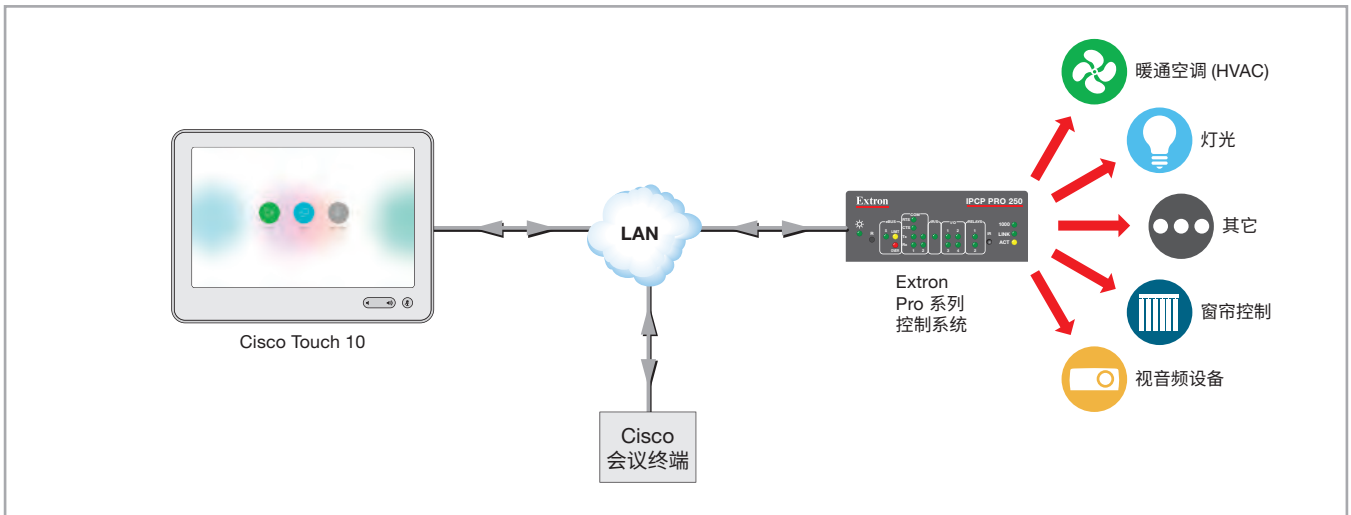

Extron 与 Cisco

IP Link Pro 控制处理器与 Cisco Telepresence Touch 10 的无缝集成

Extron IP Link® Pro 控制处理器提供了广泛的视音频系统控制功能。TouchLink Pro 触摸屏或 Cisco Telepresence® Touch 10 触摸屏与这些控制处理器配合使用,用户只需轻触屏幕就能与 Cisco 视频会议系统轻松互动及控制房间内的其它设备。这些触摸屏使用户能够发起和管理视频电话、共享内容及访问其它功能。

Extron 通过 Telepresence Touch 10 定制的 API, 能更有效地控制与 Pro 系列控制系统连接的视音频设备。为了简化系统安装, Extron 陆续开发了设备驱动程序、带系统逻辑的 Global Configurator® Plus 配置模板、即时可用的 Global Scripter® 模块以及 Global Scripter 项目范本。

将 IP Link Pro 控制处理器与 Cisco Telepresence Touch 10 集成, 可实现对 Cisco 视频会议系统及其它视音频设备的交互式操作及控制

通过连接了 IP Link Pro 控制处理器的 TouchLink Pro 触摸屏实现对 Cisco 视频会议系统及其它视音频设备的交互式操作及控制

主要特性

- ▶ 将 IP Link Pro 控制处理器与 TouchLink Pro 触摸屏或 Cisco Telepresence Touch 10 集成, 以实现
对 Cisco 视频会议系统和其它视音频设备的交互式操作及控制
- ▶ 通过 GlobalViewer Enterprise 软件提供数据分析和管理的
- ▶ 设备驱动器、Global Configurator Plus 配置模板、Global Scriptor 模块和 Global Scriptor 项目范本大大
简化了 Pro 系列控制系统的设置
- ▶ 监视及控制包括暖通空调、灯光和窗帘在内的机械和电气系统
- ▶ 触摸屏用户界面可根据每个系统动作显示相应的系统状态