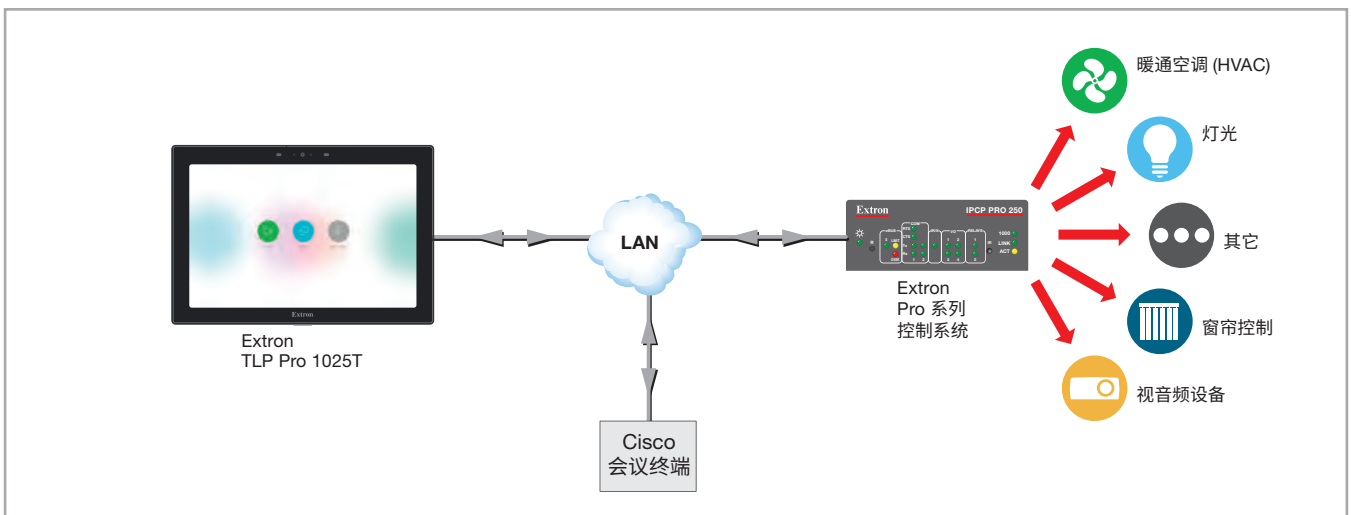

Extron 与 Cisco

IP Link Pro 控制处理器与 Cisco Telepresence Touch 10 的无缝集成

Extron IP Link® Pro 控制处理器提供了广泛的视音频系统控制功能。TouchLink Pro 触摸屏或 Cisco Telepresence® Touch 10 触摸屏与这些控制处理器配合使用,用户只需轻触屏幕就能与 Cisco 视频会议系统轻松互动及控制房间内的其它设备。这些触摸屏使用户能够发起和管理视频电话、共享内容及访问其它功能。

Extron 通过 Telepresence Touch 10 定制的 API, 能更有效地控制与 Pro 系列控制系统连接的视音频设备。为了简化系统安装, Extron 陆续开发了设备驱动程序、带系统逻辑的 Global Configurator® Plus 配置模板、即时可用的 Global Scripter® 模块以及 Global Scripter 项目范本。

将 IP Link Pro 控制处理器与 Cisco Telepresence Touch 10 集成, 可实现对 Cisco 视频会议系统及其它视音频设备的交互式操作及控制

通过连接了 IP Link Pro 控制处理器的 TouchLink Pro 触摸屏实现对 Cisco 视频会议系统及其它视音频设备的交互式操作及控制

主要特性

- ▶ 将 IP Link Pro 控制处理器与 TouchLink Pro 触摸屏或 Cisco Telepresence Touch 10 集成, 以实现
对 Cisco 视频会议系统和其它视音频设备的交互式操作及控制
- ▶ 通过 GlobalViewer Enterprise 软件提供数据分析和管理的
- ▶ 设备驱动器、Global Configurator Plus 配置模板、Global Scriptor 模块和 Global Scriptor 项目范本大大
简化了 Pro 系列控制系统的设置
- ▶ 监视及控制包括暖通空调、灯光和窗帘在内的机械和电气系统
- ▶ 触摸屏用户界面可根据每个系统动作显示相应的系统状态