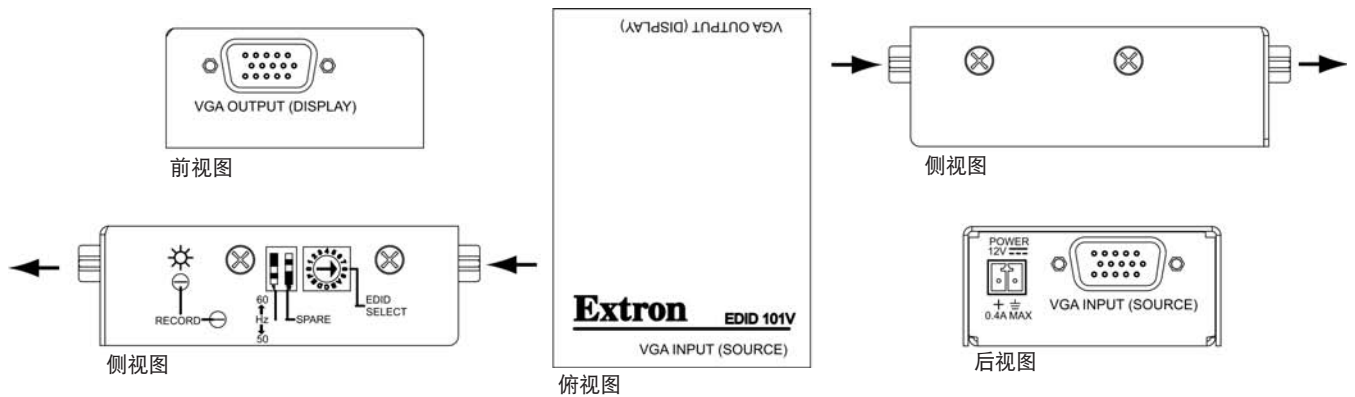

主要特性

- EDID 管理器
- 可选择分辨率和刷新率
- EDID 捕捉模式
- 支持 VGA 信号源供电
- 1" (2.5 cm) 高, 1/8 机架宽

技术参数

视频

模拟信号输入

数量/信号类型 1 路模拟 VGA-UXGA、RGBHV、RGBS、RGsB、RsGsBs
 连接器 1 个 15 针 HD 插座
 额定电平 RGB: 0.7 Vp-p

模拟信号输出

数量/信号类型 1 路模拟 RGBHV、RGBS、RGsB、RsGsBs (与输入一致)
 连接器 1 个 15 针 HD 插座
 最小/最大电平 与输入信号一致

电源 通过 VGA* 信号源提供 5 V 电源 (9 针), 或通过外接电源供电

*一些 VGA 信号源设备不能提供 5 V 电源输出

外壳尺寸 1.0" 高 x 2.2" 宽 x 3.0" 深 (1/8 机架宽)
 (2.5 cm 高 x 5.6 cm 宽 x 7.6 cm 深)

产品重量 0.4 lbs (0.2 kg)

产品编号

用于 VGA 信号的 EDID 仿真器 60-991-01

©2009 Extron Electronics. 保留所有权利。提及的所有商标均由其各自所有者拥有。