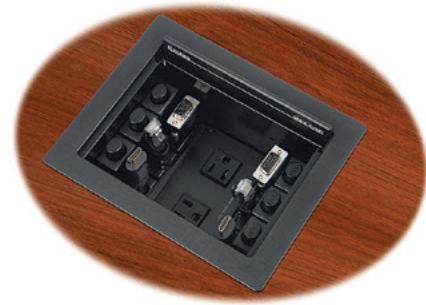

Extron Cable Cubby® Series/2 和 AVEdge 电缆安装接线盒以及其它结构化安装连接产品为 TeamWork® 协作式系统提供了画龙点睛的效果。接线盒支持 AC 或 AC+USB 电源，并且根据不同的接线盒尺寸可支持多达 8 根 TeamWork “Show Me” 电缆。欲了解更多信息以及完整的产品技术参数，请访问 [www.extron.cn](http://www.extron.cn) 或联系您的 Extron 销售支持代表。

### Cable Cubby 500

用于视音频连接和交流电源的第二代电缆安装接线盒

#### 特性

- ▶ 可容纳一个第二代 AC 或 AC+USB 电源模块以及多达 3 根 TeamWork “Show Me” 电缆
- ▶ 可支持多达 3 个 Retractor “Show Me” 模块
- ▶ 交流电源模块适用于美国、欧洲和世界其它主要市场

型号	产品说明	产品编号
Cable Cubby 500	黑色 - 带美式交流电源模块 .....	60-1404-02
Cable Cubby 500	黑色 - 不带交流电源模块 .....	70-1045-02
Cable Cubby 500	拉丝铝 - 不带交流电源模块 .....	70-1045-08
Cable Cubby 500	3 按键黑色 - 不带交流电源模块 .....	70-1125-02

## AVEdge 100

用于视音频、数据和电源的边缘安装接线盒