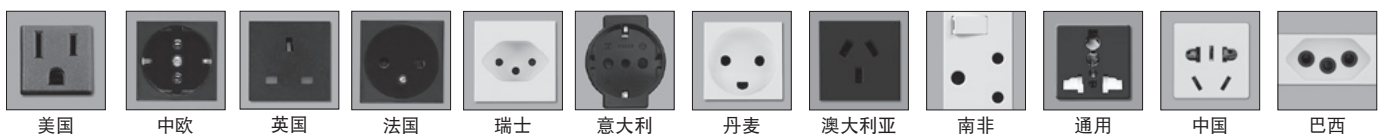

可选的 Cable Cubby 电源模块