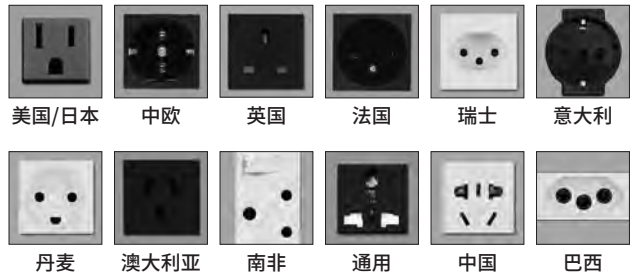

可选的电源插座

Cable Cubby 650 UT 开启 – 兼容第二代电源模块、AAP、Extron Retractor 和电缆。