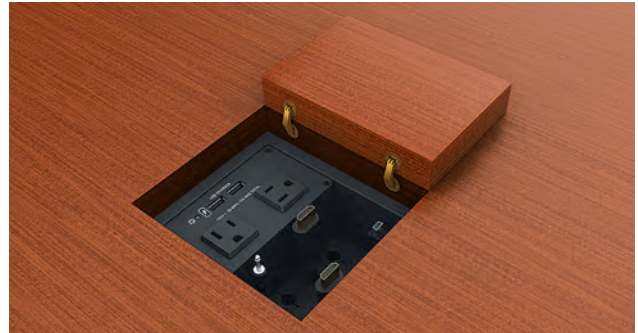

# Cable Cubby 650 UT

将视音频连接、控制和电源隐蔽地集成到各种平面

- ▶ 提供了方便的视音频、数据、电源和控制连接
- ▶ 轻松扩展,能支持更多视音频连接
- ▶ 精妙的桌下安装式设计可与高端家具相融合,同时还可选择安装与桌面匹配的盖板
- ▶ 可容纳一个第二代 AC 或 AC+USB 电源模块,以及多达 3 个 Retractor、8 根视音频电缆和/或 3 个 AAP - 结构化安装适配板
- ▶ 集成的安装支架可支持不同的桌面厚度
- ▶ 随附高度可调节的 Retractor 支架、电缆直通支架和 AAP 支架;Retractor 模块、电缆和 AAP 板单独出售

## 简介

Cable Cubby® 650 UT 是一款用于视音频连接、远程控制和电源的模块化桌下电缆安装接线盒。它灵活的开放式设计能够简化电缆连接，专业工匠制作的与桌面相匹配的盖板也能方便地集成到高端家具中。多个 Cable Cubby 650 UT 接线盒可以组合在一起，以提供各种视音频连接选择。它可容纳多达 3 个 AAP – 结构化安装适配板或 8 根视音频电缆以及 3 个 Extron Retractor Series/2 电缆卷收模块。集成的安装支架可支持不同桌面厚度。Cable Cubby 650 UT 采用黑色表面。

## 可选的电源插座

Cable Cubby 650 UT 开启 – 兼容第二代电源模块、AAP、Extron Retractor 和电缆。

Cable Cubby 650 UT 关闭 – 采用专业打造的与桌面匹配的盖板，提供了隐蔽、精致的建筑设计。

## 简介

一般规格	
安装	
家具安装	是, 安装在家具下面
外壳类型	金属
外壳尺寸	
顶部面板 (外缘)	178 mm 长 × 165 mm 宽
表面开口 (内缘)	127 mm 长 × 108 mm 宽
接线盒深度	102 mm 高
认证标准	
安全	c-UL*, UL*, CE
环保	符合 RoHS 及 WEEE 的相关规定
保修	3 年部件和人工保修
注: 只有在 Cable Cubby 包含 US AC 电源模块时, 该产品的 UL 认证才有效。	