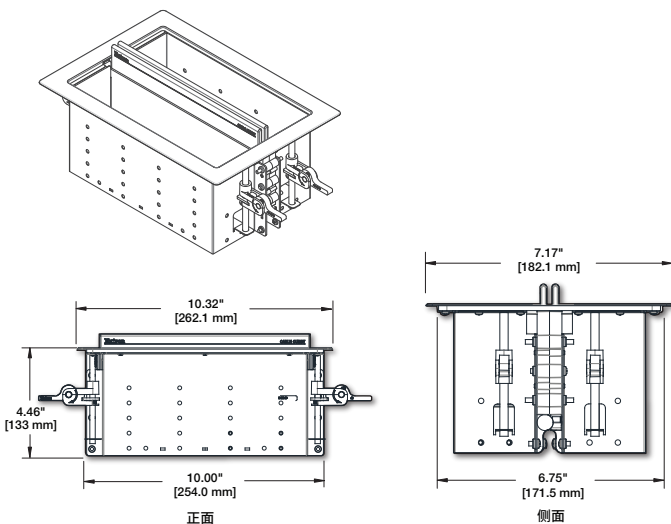

# Cable Cubby 1402

用于视音频连接和交流电源的第二代电缆安装接线盒

Cable Cubby® 1402 是一款用于视音频连接和交流电源的双面家具安装式电缆安装接线盒。该全新接线盒的桌内嵌入部分的高度比原有的型号小 2", 从而可有效节约桌下空间。它适用于需要一个中央式接线盒的应用环境, 其每侧可容纳一个第二代 AC 或 AC+USB 系列电源模块, 并随附用于电缆卷收模块、视音频电缆或 AAP (结构化安装适配板) 的安装支架。Cable Cubby 1402 配备了一个锁定组件, 无需额外的部件或工具即可固定接线盒。

- ▶ 每侧可容纳一个第二代 AC 或 AC+USB 电源模块, 以及 3 个 Retractor、8 根视音频电缆或 3 个 AAP - 结构化安装适配板
- ▶ 纤巧的双面接线盒, 桌内嵌入部分的高度比原有的型号小 51 mm (2"), 非常适合用于会议桌、书桌、讲台以及其它狭小的工作空间
- ▶ 获专利的模块化设计可提供快速的装配和维护
- ▶ 随附 Retractor 支架、电缆直通支架和 AAP 支架; Retractor 模块、电缆和 AAP 板单独出售
- ▶ 提供适用于美国、欧洲和世界其它主要市场的 AC 电源及 AC+USB 电源模块

## 简介

Cable Cubby® 1402 具有多种 Extron 独有的、易于集成的特性，可提供快速的配置和安装。其配备的锁定组件无需工具即可将接线盒固定到家具表面。盖板减震器可确保平滑、安静的操作。桌内嵌入部分高度的缩减，使得此款接线盒特别适用于模块化空间的半永久式折叠桌。Cable Cubby 1402 随附标准连接支架，每侧最多可安装3个Retractor模块、3个AAP或8根视音频电缆。

## 尺寸图