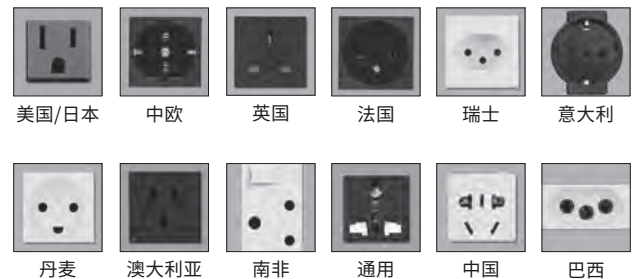

技术参数

一般规格		
电源 (可选)		
美式交流电源模块	125 VAC, 50-60 Hz, 12 A 最大总功率	
安装		
家具安装		
最小/最大桌面厚度		
13 mm~63 mm		
外壳类型		
金属		
接线盒尺寸		
顶部面板 (外缘)	269 mm 宽 x 189 mm 深	
表面开口 (内缘)	254 mm 宽 x 172 mm 深	
接线盒深度	113 mm 高	
认证标准		
CE, RoHS, WEEE		
US 配置*		
UL, c-UL		
注: *只有在 Cable Cubby 包含 US AC 电源模块时, UL 认证才有效。		
产品保修		
3 年部件和人工保修		
型号	产品说明	产品编号
Cable Cubby 1402	黑色 - 带美式交流电源模块	60-1708-02
Cable Cubby 1402	黑色 - 不带交流电源模块	70-1185-02
Cable Cubby 1402	拉丝铝 - 不带交流电源模块	70-1185-08
可选附件		
CableCover - 大号	用于 Cable Cubby 1402	70-1080-02
CCM 155	用于 Cable Cubby 1402 的 Flex55 和欧式安装套件	70-1164-01
开孔模板	用于 Cable Cubby 1402	70-1042-80
电源模块		
	AC 100 系列	AC+USB 200 系列
插座	产品说明	产品说明
美式, 线缆	带 2 个插座	带 2 个 AC 和 2 个 USB 插座
美式, 线管	带 2 个插座	带 2 个 AC 和 2 个 USB 插座
英式	带 2 个插座	带 1 个 AC 和 2 个 USB 插座
欧式	带 2 个插座	带 1 个 AC 和 2 个 USB 插座
澳式	带 2 个插座	带 1 个 AC 和 2 个 USB 插座
瑞士	带 2 个插座	带 1 个 AC 和 2 个 USB 插座
法式	带 2 个插座	带 1 个 AC 和 2 个 USB 插座
意大利	带 2 个插座	带 1 个 AC 和 2 个 USB 插座
南非	带 1 个插座	带 1 个 AC 和 2 个 USB 插座
丹麦	带 2 个插座	带 1 个 AC 和 2 个 USB 插座
通用	带 2 个插座	带 1 个 AC 和 2 个 USB 插座
中国	带 2 个插座	带 1 个 AC 和 2 个 USB 插座
日本	带 2 个插座	带 1 个 AC 和 2 个 USB 插座
巴西	带 2 个插座	带 1 个 AC 和 2 个 USB 插座
	产品编号#	产品编号#
美式, 线缆	60-1385-01	60-1697-01
美式, 线管	60-1385-20	60-1697-20
英式	60-1385-02	60-1384-02
欧式	60-1385-03	60-1384-03
澳式	60-1385-04	60-1384-04
瑞士	60-1385-05	60-1384-05
法式	60-1385-06	60-1384-06
意大利	60-1385-07	60-1384-07
南非	60-1385-08	60-1384-09
丹麦	60-1385-09	60-1384-10
通用	60-1385-10	60-1384-11
中国	60-1385-11	60-1384-11
日本	60-1385-12	
巴西	60-1385-13