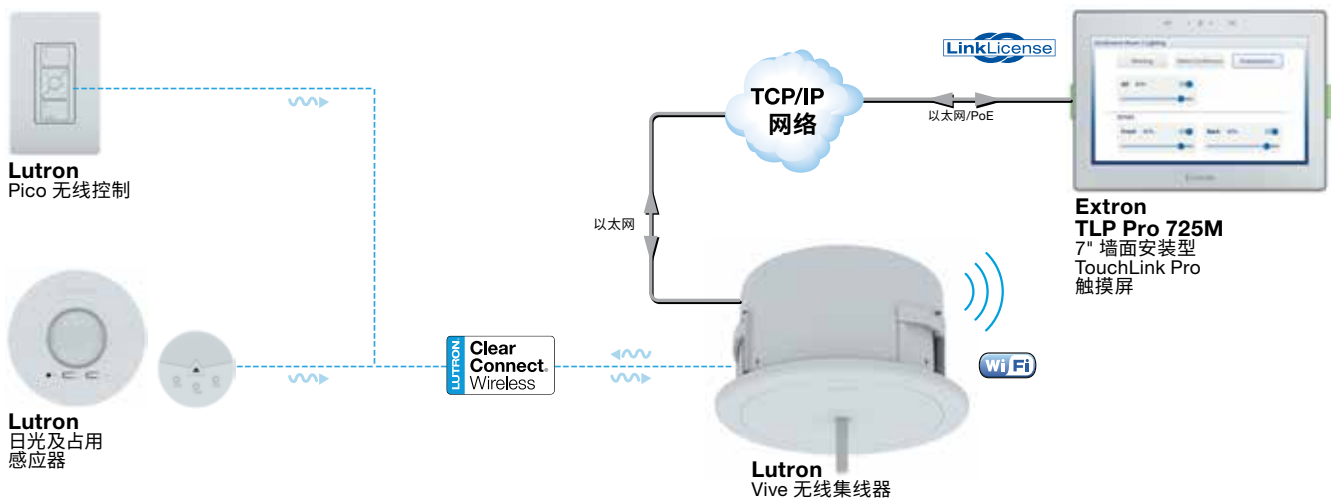

# Extron 与 Lutron

合作创建卓越的协作解决方案

Extron 已与 Lutron 达成战略合作, 将 Extron 控制功能集成至用于当今智能建筑的 Lutron Vive 无线照明控制解决方案。其便捷的安装和设置备受物业管理及视音频专家们的青睐, 只需在现有灵活的 Vive 照明控制集线器上加装 1 台 Extron 控制处理器和 1 个触摸屏即可, 反之亦然。通过点击触摸屏上的按键, 您可以轻松调节室内照明亮

## 主要特性

- ▶ 构建独立的基于触摸屏控制的 Vive 照明控制解决方案, 或将视音频系统及照明控制统一集成至 Extron TouchLink Pro 触摸屏
- ▶ 与 Lutron Vive 基于网络的 API 轻松集成
- ▶ 可用于 Extron 控制系统配置及编程的资源
- ▶ 室内控制系统与 Vive 照明系统共用同一感应器, 可监测整个建筑内房间的实时动态

欲了解更多有关 Extron 与 Lutron 合作的信息, 请访问 [extron.com/lutron](http://extron.com/lutron)