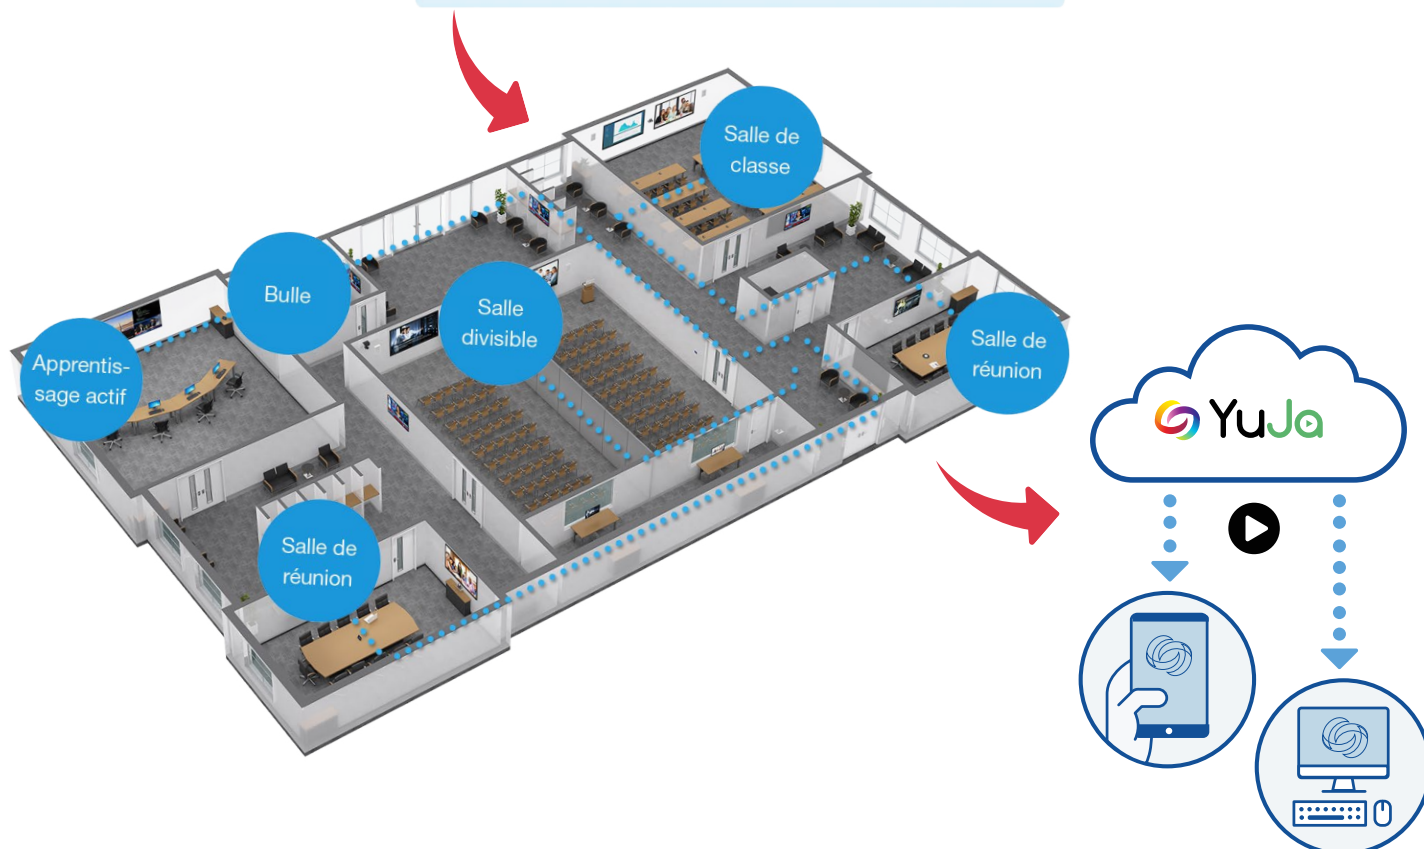

Supporte toutes les applications d'enregistrement et de gestion de ressources numériques

Enregistrement, diffusion, et bien d'autres fonctions entièrement automatisées

- Intégration avancée permettant aux utilisateurs de programmer des enregistrements et des diffusions en direct directement depuis la plateforme vidéo YuJa
- Diffusion sécurisée et fiable de contenus en direct sur YuJa via le protocole RTMP
- Options flexibles d'enregistrement vidéo programmé ou improvisé et publication automatisée de contenus sur les plateformes d'apprentissage
- Solutions robustes et complémentaires qui simplifient l'enregistrement et la publication de réunions ou de cours
- La LinkLicense pour fonctionnalités avancées YuJa permet de réaliser des enregistrements programmés et de diffuser des contenus en direct

Pour en savoir plus, consultez extron.fr/yuja

BUREAUX DE VENTE DANS LE MONDE

Anaheim • Raleigh • Silicon Valley • Dallas • New York • Washington, DC • Toronto • Mexico City • Paris • London
Frankfurt • Madrid • Stockholm • Amersfoort • Moscow • Dubai • Johannesburg • Tel Aviv • Sydney • Melbourne
Bangalore • Mumbai • New Delhi • Singapore • Seoul • Shanghai • Beijing • Hong Kong • Tokyo

www.extron.fr