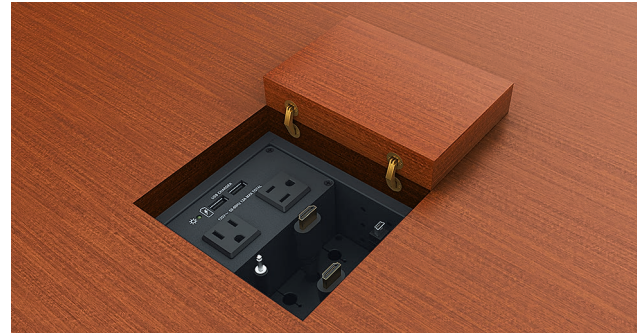

# Cable Cubby 650 UT

DEZENTE INTEGRATION VON AV- UND STEUERUNGS-ANSCHLÜSSEN SOWIE STECKDOSEN FÜR JEDE OBERFLÄCHE

- ▶ Bietet einen praktischen Zugang zu AV-, Daten-, Stromanschlüssen und Mediensteuerung
- ▶ Für zusätzliche AV-Anschlüsse einfach erweiterbar
- ▶ Dezente Untertischmontage für hochwertige Möbel mit oder ohne passende Tischabdeckung
- ▶ Unterstützt die Steckdosenmodule der AC- oder AC+USB-Serie sowie bis zu drei Retractor-Module, acht AV-Kabel und/oder drei AAP™ AV-Anschlussmodule
- ▶ Integrierte Montageklammern ermöglichen die Anpassung an jede Tischplattenstärke
- ▶ Inklusive höhenverstellbarer Retractor-, Kabeldurchführungs- und AAP-Halterung; Retractor-Module, Kabel und AAP-Module sind separat erhältlich

## BESCHREIBUNG

Das **Cable Cubby® 650 UT** ist ein modulares Einbaugehäuse zur Untertischmontage für AV-Anschlüsse, Steckdosen und Mediensteuerung. Sein flexibles und offenes Design vereinfacht den Kabelzugang für die Integration in hochwertige Möbel. Zur Abdeckung kann ein vom Möbelhersteller angefertigter und zur Tischoberfläche passender Deckel verwendet werden. Cable Cubby 650 UT-Gehäuse können für eine schier endlose Auswahl an AV-Anschlussoptionen miteinander verbunden werden. Es unterstützt bis zu drei AAP™ AV-Anschlussmodule oder acht AV-Kabel und drei Kabel-Einzugsmodule der Extron Retractor-Serie. Die integrierten Montageklammern ermöglichen die Anpassung an jede Tischplattenstärke. Das Cable Cubby 650 UT ist nur in Schwarz erhältlich.

## TECHNISCHE DATEN

Cable Cubby 650 UT offen – Kompatibel mit Steckdosenmodulen, AAP-Modulen, Extron Retractor-Modulen und Kabeln.

Cable Cubby 650 UT geschlossen – Bietet durch eine vom Möbelhersteller angefertigte und zur Tischoberfläche passende Abdeckung ein dezentes, architekturfreundliches Design.