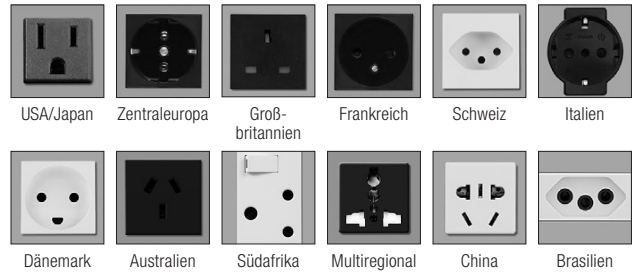

TECHNISCHE DATEN

Cable Cubby 650 UT offen – Kompatibel mit Steckdosenmodulen, AAP-Modulen, Extron Retractor-Modulen und Kabeln.