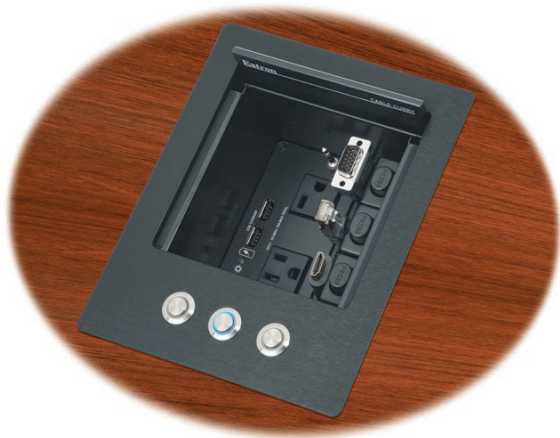

# Cable Cubby 500

CONTENITORE DI ACCESSO AI CAVI PER CONNETTIVITÀ AV,  
CONTROLLO REMOTO E ALIMENTAZIONE

**Cable Cubby 500** di Extron è un contenitore compatto e modulare montabile su mobile che offre pratica connettività per segnali AV, dati e alimentazione. È ideale per l'utilizzo in sale conferenze o sale corsi in cui è richiesta connettività sulla superficie del tavolo alla portata dell'utente.

## DESCRIZIONE

**Cable Cubby® 500** di Extron è un contenitore di accesso ai cavi modulare montabile su mobile per connettività AV e alimentazione. Può contenere un modulo di alimentazione AC o AC+USB e comprende staffe di montaggio per moduli di riavvolgimento cavi Retractor, cavi AV o moduli di connettività AV AAP. Grazie al design modulare brevettato del contenitore è possibile procedere all'installazione o alla manutenzione di cavi e moduli AAP dal lato superiore del contenitore. Per velocizzare l'installazione, Cable Cubby 500 integra un sistema di morsetti di semplice funzionamento che fissa rapidamente e in sicurezza il contenitore alla superficie d'arredo senza bisogno di attrezzi o elementi aggiuntivi.

**Cable Cubby 500 CCB** include pulsanti che offrono un pratico controllo di switcher e altri dispositivi Extron con porte di controllo a chiusura di contatto. I tre interruttori a pulsante in acciaio inox satinato presentano una superficie in rilievo per praticità di accesso e feedback tattile, con luci LED circolari che offrono illuminazione per conferma visiva. Sono disponibili moduli di alimentazione per Stati Uniti, Europa e altri standard mondiali principali. Cable Cubby 500 è disponibile con rifiniture in nero anodizzato o alluminio satinato.