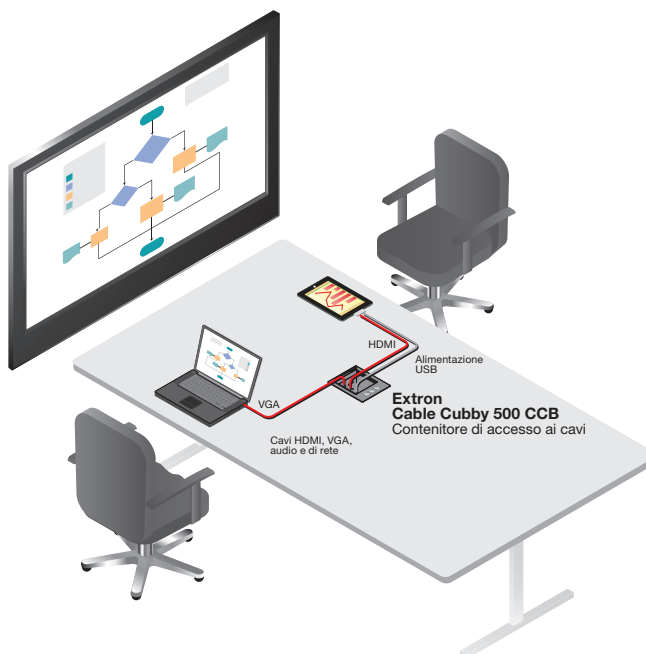

DIAGRAMMA APPLICATIVO

UFFICI VENDITE NEL MONDO

Anaheim • Raleigh • Silicon Valley • Dallas • New York • Washington, DC • Toronto • Mexico City
Paris • London • Frankfurt • Amersfoort • Dubai • Tel Aviv • Sydney • Melbourne • Bangalore
Mumbai • New Delhi • Singapore • Seoul • Shanghai • Beijing • Hong Kong • Tokyo

www.extron.it