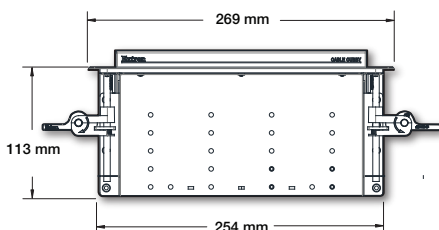

Grazie al design modulare brevettato, è possibile procedere alla manutenzione di cavi e moduli AAP dal lato superiore del contenitore in seguito all'installazione. I moduli di alimentazione AC sono disponibili per Stati Uniti, Europa e altri standard mondiali principali. Per offrire supporto all'uso sempre più frequente di laptop piccoli, smartphone e tablet negli ambienti di presentazione AV, i moduli di alimentazione serie AC+USB opzionali sono dotati di una o due prese AC e di due prese USB A o di una presa USB A e una presa USB-C®. I moduli di alimentazione AC per gli Stati Uniti sono omologati UL/c-UL. Gli accessori opzionali includono una maschera di montaggio per semplificare l'installazione e una copertura CableCover™, che contribuisce a migliorare la raccolta del cablaggio e l'aspetto estetico.

CARATTERISTICHE PRINCIPALI

- Le staffe per Retractor supportano tre moduli serie Retractor o Retractor XL di riavvolgimento cavi
- La staffa di connettività supporta fino a tre moduli AAP a singola unità
- La staffa passacavo supporta fino a otto cavi AV
- Superficie superiore disponibile con rifiniture in nero anodizzato o alluminio satinato

SCHEMI DIMENSIONALI

Vista frontale

SPECIFICHE

GENERALE				
Alimentatore (opzionale)				
Modulo AC per gli Stati Uniti	125 V AC, 50-60 Hz, 12 A max. in totale			
Montaggio				
Montaggio su mobile				
Spessore minimo/massimo del tavolo				
1,3 cm - 6,3 cm				
Tipo di contenitore				
Metallo				
Dimensioni del contenitore				
Cornice superiore (bordo esterno)	Largh. 26,9 cm x prof. 11,6 cm			
Superficie da ritagliare (bordo interno)	Largh. 25,4 cm x prof. 10,2 cm			
Profondità del contenitore	Alt. 11,3 cm			
Conformità alle normative				
CE, RoHS, RAEE				
Configurazione per gli Stati Uniti*	UL, c-UL			
NOTA: *l'omologazione UL del prodotto è valida soltanto se il contenitore Cable Cubby contiene il modulo di alimentazione AC per gli Stati Uniti.				
Garanzia sul prodotto				
Tre anni su componenti e manodopera				
Modello	Descrizione prodotto	Cod. articolo		
Cable Cubby 1202	Nero - Modulo AC per Stati Uniti	60-1707-02		
Cable Cubby 1202	Nero - Modulo AC non incluso	70-1184-02		
Cable Cubby 1202	Alluminio satinato - Modulo AC non incluso	70-1184-08		
Accessori opzionali				
Routing Template	Per Cable Cubby 1200/1202 e EBP 1200C	70-1041-80		
CableCover - Large	Per Cable Cubby 1202	70-1080-02		
Moduli di alimentazione				
	Serie AC 100		Serie AC+USB 200	
Pres	Descr. prodotto	Cod. articolo	Descr. prodotto	Cod. articolo
Stati Uniti, cavo	Due prese	60-1385-01	Due prese AC e due prese USB A	60-1697-01
Stati Uniti, condotto	Due prese	60-1385-20	Due prese AC e due prese USB A	60-1697-20
Regno Unito	Due prese	60-1385-02	Una presa AC e due prese USB A	60-1384-02
Europa	Due prese	60-1385-03	Una presa AC e due prese USB A	60-1384-03
Australia	Due prese	60-1385-04	Una presa AC e due prese USB A	60-1384-04
Svizzera	Due prese	60-1385-05	Una presa AC e due prese USB A	60-1384-05
Francia	Due prese	60-1385-06	Una presa AC e due prese USB A	60-1384-06
Italia	Due prese	60-1385-07	Una presa AC e due prese USB A	60-1384-07
Sud Africa	Una presa	60-1385-08		
Danimarca	Due prese	60-1385-09	Una presa AC e due prese USB A	60-1384-09
Multi-area	Due prese	60-1385-10	Una presa AC e due prese USB A	60-1384-10
Cina	Due prese	60-1385-11	Una presa AC e due prese USB A	60-1384-11
Giappone	Due prese	60-1385-12		
Brasile	Due prese	60-1385-13		
	Serie AC+USB 300			
Pres	Descrizione prodotto			Cod. articolo
Stati Uniti, cavo	Due prese AC, una presa USB A e una presa USB-C			60-1782-01
Stati Uniti, condotto	Due prese AC, una presa USB A e una presa USB-C			60-1782-20
Regno Unito	Una presa AC, una presa USB A e una presa USB-C			60-1782-02
Europa	Una presa AC, una presa USB A e una presa USB-C			60-1782-03
Francia	Una presa AC, una presa USB A e una presa USB-C			60-1782-06
Multi-area	Una presa AC, una presa USB A e una presa USB-C			60-1782-10

Per specifiche complete, si prega di consultare www.extron.it
Specifiche soggette a cambiamenti senza notifica.

UFFICI VENDITE NEL MONDO