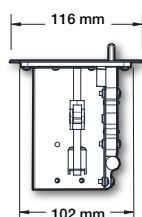

Vista laterale

SPECIFICHE

GENERALE				
Alimentatore (opzionale)				
Modulo AC per gli Stati Uniti	125 V AC, 50-60 Hz, 12 A max. in totale			
Montaggio				
Montaggio su mobile				
Spessore minimo/massimo del tavolo				
1,3 cm - 6,3 cm				
Tipo di contenitore				
Metallo				
Dimensioni del contenitore				
Cornice superiore (bordo esterno)	Largh. 26,9 cm x prof. 11,6 cm			
Superficie da ritagliare (bordo interno)	Largh. 25,4 cm x prof. 10,2 cm			
Profondità del contenitore	Alt. 11,3 cm			
Conformità alle normative				
CE, RoHS, RAEE				
Configurazione per gli Stati Uniti*	UL, c-UL			
NOTA: *l'omologazione UL del prodotto è valida soltanto se il contenitore Cable Cubby contiene il modulo di alimentazione AC per gli Stati Uniti.				
Garanzia sul prodotto				
Tre anni su componenti e manodopera				
Modello	Descrizione prodotto	Cod. articolo		
Cable Cubby 1202	Nero - Modulo AC per Stati Uniti	60-1707-02		
Cable Cubby 1202	Nero - Modulo AC non incluso	70-1184-02		
Cable Cubby 1202	Alluminio satinato - Modulo AC non incluso	70-1184-08		
Accessori opzionali				
Routing Template	Per Cable Cubby 1200/1202 e EBP 1200C	70-1041-80		
CableCover - Large	Per Cable Cubby 1202	70-1080-02		
Moduli di alimentazione				
	Serie AC 100		Serie AC+USB 200	
Pres	Descr. prodotto	Cod. articolo	Descr. prodotto	Cod. articolo
Stati Uniti, cavo	Due prese	60-1385-01	Due prese AC e due prese USB A	60-1697-01
Stati Uniti, condotto	Due prese	60-1385-20	Due prese AC e due prese USB A	60-1697-20
Regno Unito	Due prese	60-1385-02	Una presa AC e due prese USB A	60-1384-02
Europa	Due prese	60-1385-03	Una presa AC e due prese USB A	60-1384-03
Australia	Due prese	60-1385-04	Una presa AC e due prese USB A	60-1384-04
Svizzera	Due prese	60-1385-05	Una presa AC e due prese USB A	60-1384-05
Francia	Due prese	60-1385-06	Una presa AC e due prese USB A	60-1384-06
Italia	Due prese	60-1385-07	Una presa AC e due prese USB A	60-1384-07
Sud Africa	Una presa	60-1385-08		
Danimarca	Due prese	60-1385-09	Una presa AC e due prese USB A	60-1384-09
Multi-area	Due prese	60-1385-10	Una presa AC e due prese USB A	60-1384-10
Cina	Due prese	60-1385-11	Una presa AC e due prese USB A	60-1384-11
Giappone	Due prese	60-1385-12		
Brasile	Due prese	60-1385-13		
	Serie AC+USB 300			
Pres	Descrizione prodotto			Cod. articolo
Stati Uniti, cavo	Due prese AC, una presa USB A e una presa USB-C			60-1782-01
Stati Uniti, condotto	Due prese AC, una presa USB A e una presa USB-C			60-1782-20
Regno Unito	Una presa AC, una presa USB A e una presa USB-C			60-1782-02
Europa	Una presa AC, una presa USB A e una presa USB-C			60-1782-03
Francia	Una presa AC, una presa USB A e una presa USB-C			60-1782-06
Multi-area	Una presa AC, una presa USB A e una presa USB-C			60-1782-10

Per specifiche complete, si prega di consultare www.extron.it
Specifiche soggette a cambiamenti senza notifica.

UFFICI VENDITE NEL MONDO