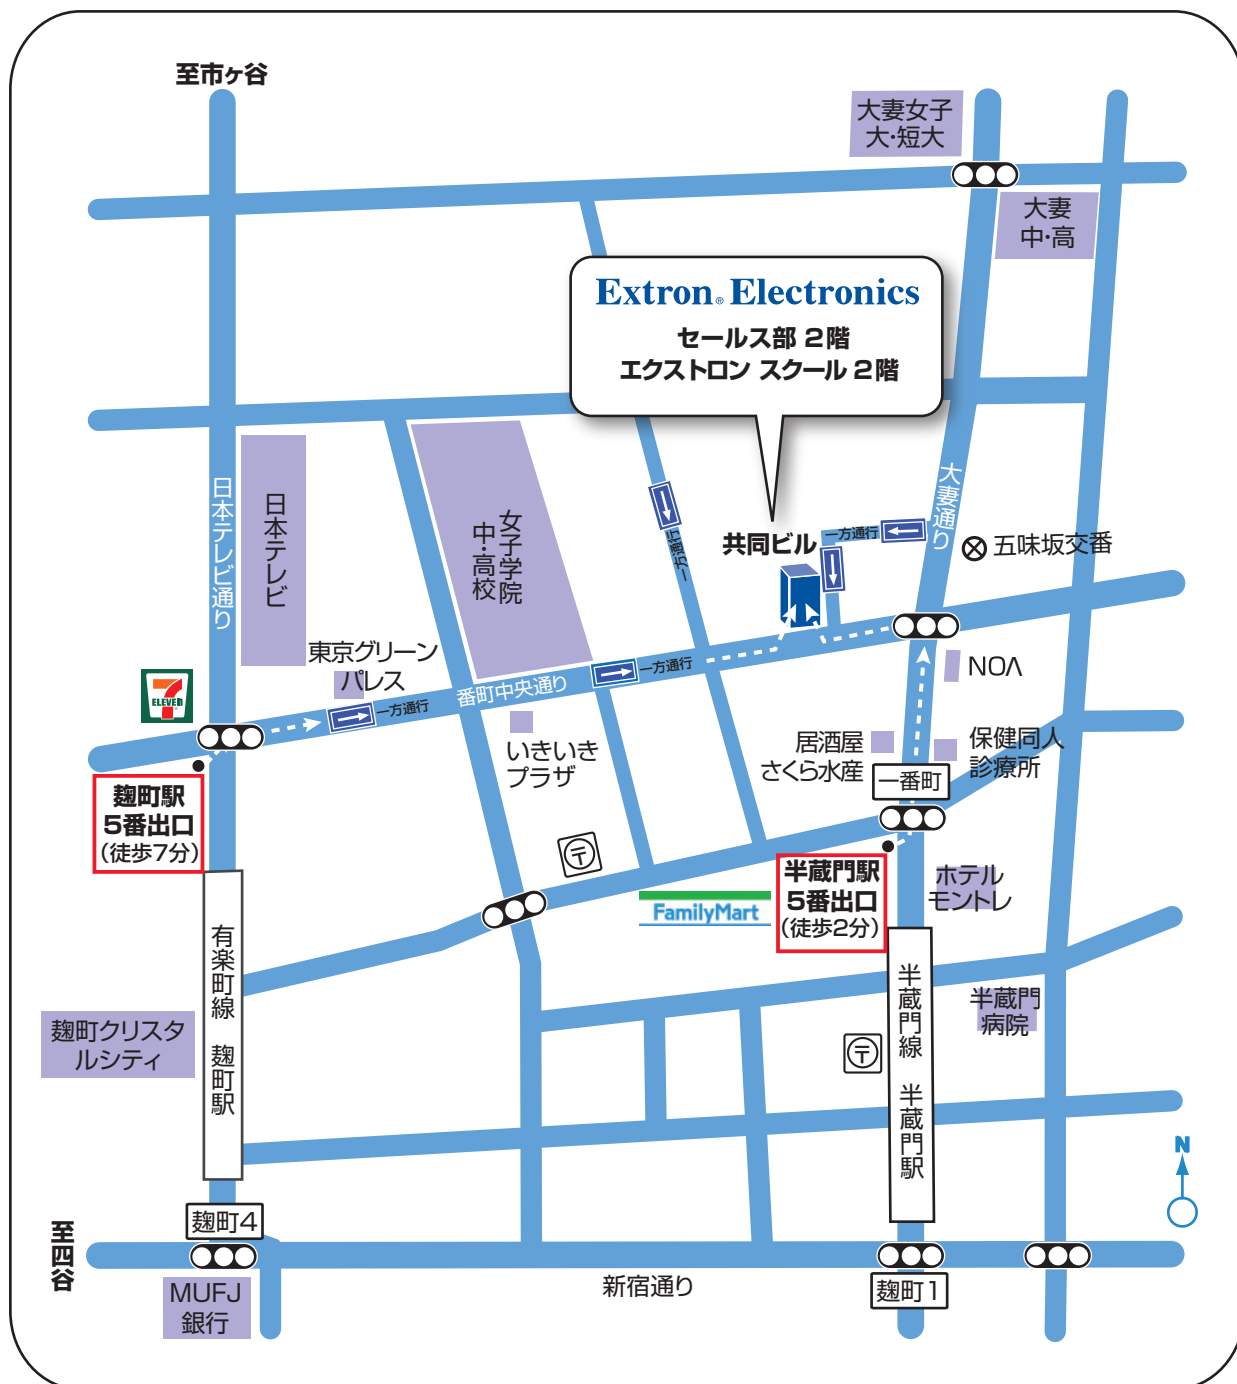

Extron® Electronics

エクストロン エレクトロニクス アクセスマップ

- ・地下鉄有楽町線「魏町駅」5番出口より徒歩7分
- ・地下鉄半蔵門線「半蔵門駅」5番出口より徒歩2分

お問い合わせ先 エクストロン エレクトロニクス ジャパン
 〒102-0082 東京都千代田区一番町16番地 共同ビル
 TEL 03-3511-7655 FAX 03-3511-7656